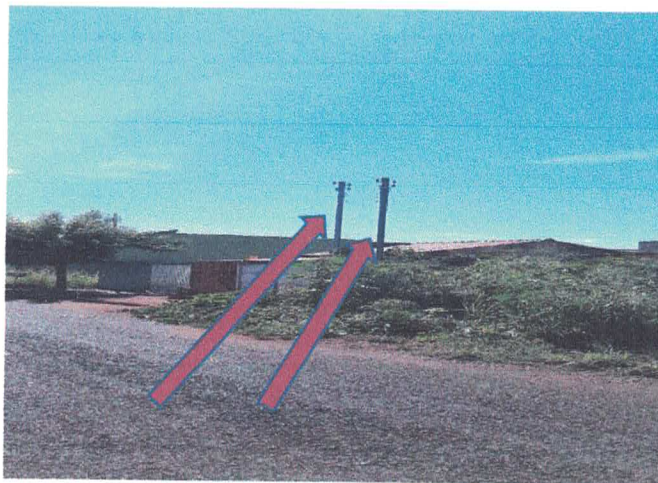

**Justificativa:**

É necessário estas melhorias devido ao local ser muito escuro e ter acessibilidade comprometida aos munícipes que ali já moram, pois as residências que estão ligadas pela Enel vem da rede das ruas 20 e 14 que já existe, até então a concessionaria só faz novas ligações até 30(trinta) metros de distância da residência, assim os moradores que tem seus imóveis ao meio das quadras ainda não tem energia, impossibilitando a possibilidade de construir novas residências pois necessita usar seus equipamentos elétricos como betoneiras e outros.

## **Novas ligações pendentes por falta da rede da ENEL/GO em suas ruas do Bairro Popular (antigo cressi)**

**Postes, mas próximo é o da rua 20 Setor mutirão, com mais de 30 metros.**

**Observação: padrões com mais de 30 metros longe da rede principal**