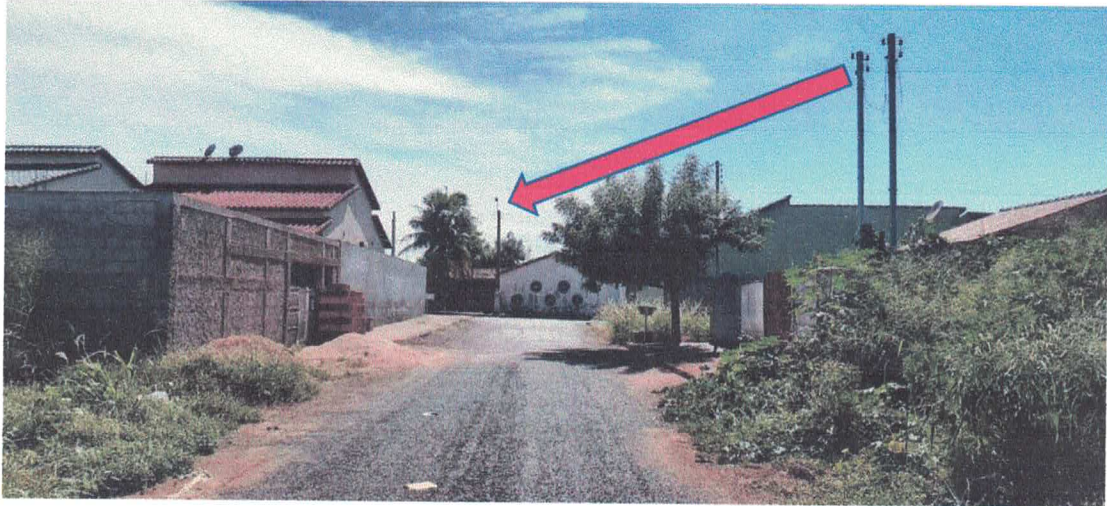

**Justificativa:**

É necessário estas melhorias devido ao local ser muito escuro e ter acessibilidade comprometida aos munícipes que ali já moram, pois as residências que estão ligadas pela Enel vem da rede das ruas 20 e 14 que já existe, até então a concessionaria só faz novas ligações até 30(trinta) metros de distância da residência, assim os moradores que tem seus imóveis ao meio das quadras ainda não tem energia, impossibilitando a possibilidade de construir novas residências pois necessita usar seus equipamentos elétricos como betoneiras e outros.

## **Novas ligações pendentes por falta da rede da ENEL/GO em suas ruas do Bairro Popular (antigo cressi)**

**Postes, mas próximo é o da rua 20 Setor mutirão, com mais de 30 metros.**

**Observação: padrões com mais de 30 metros longe da rede principal**